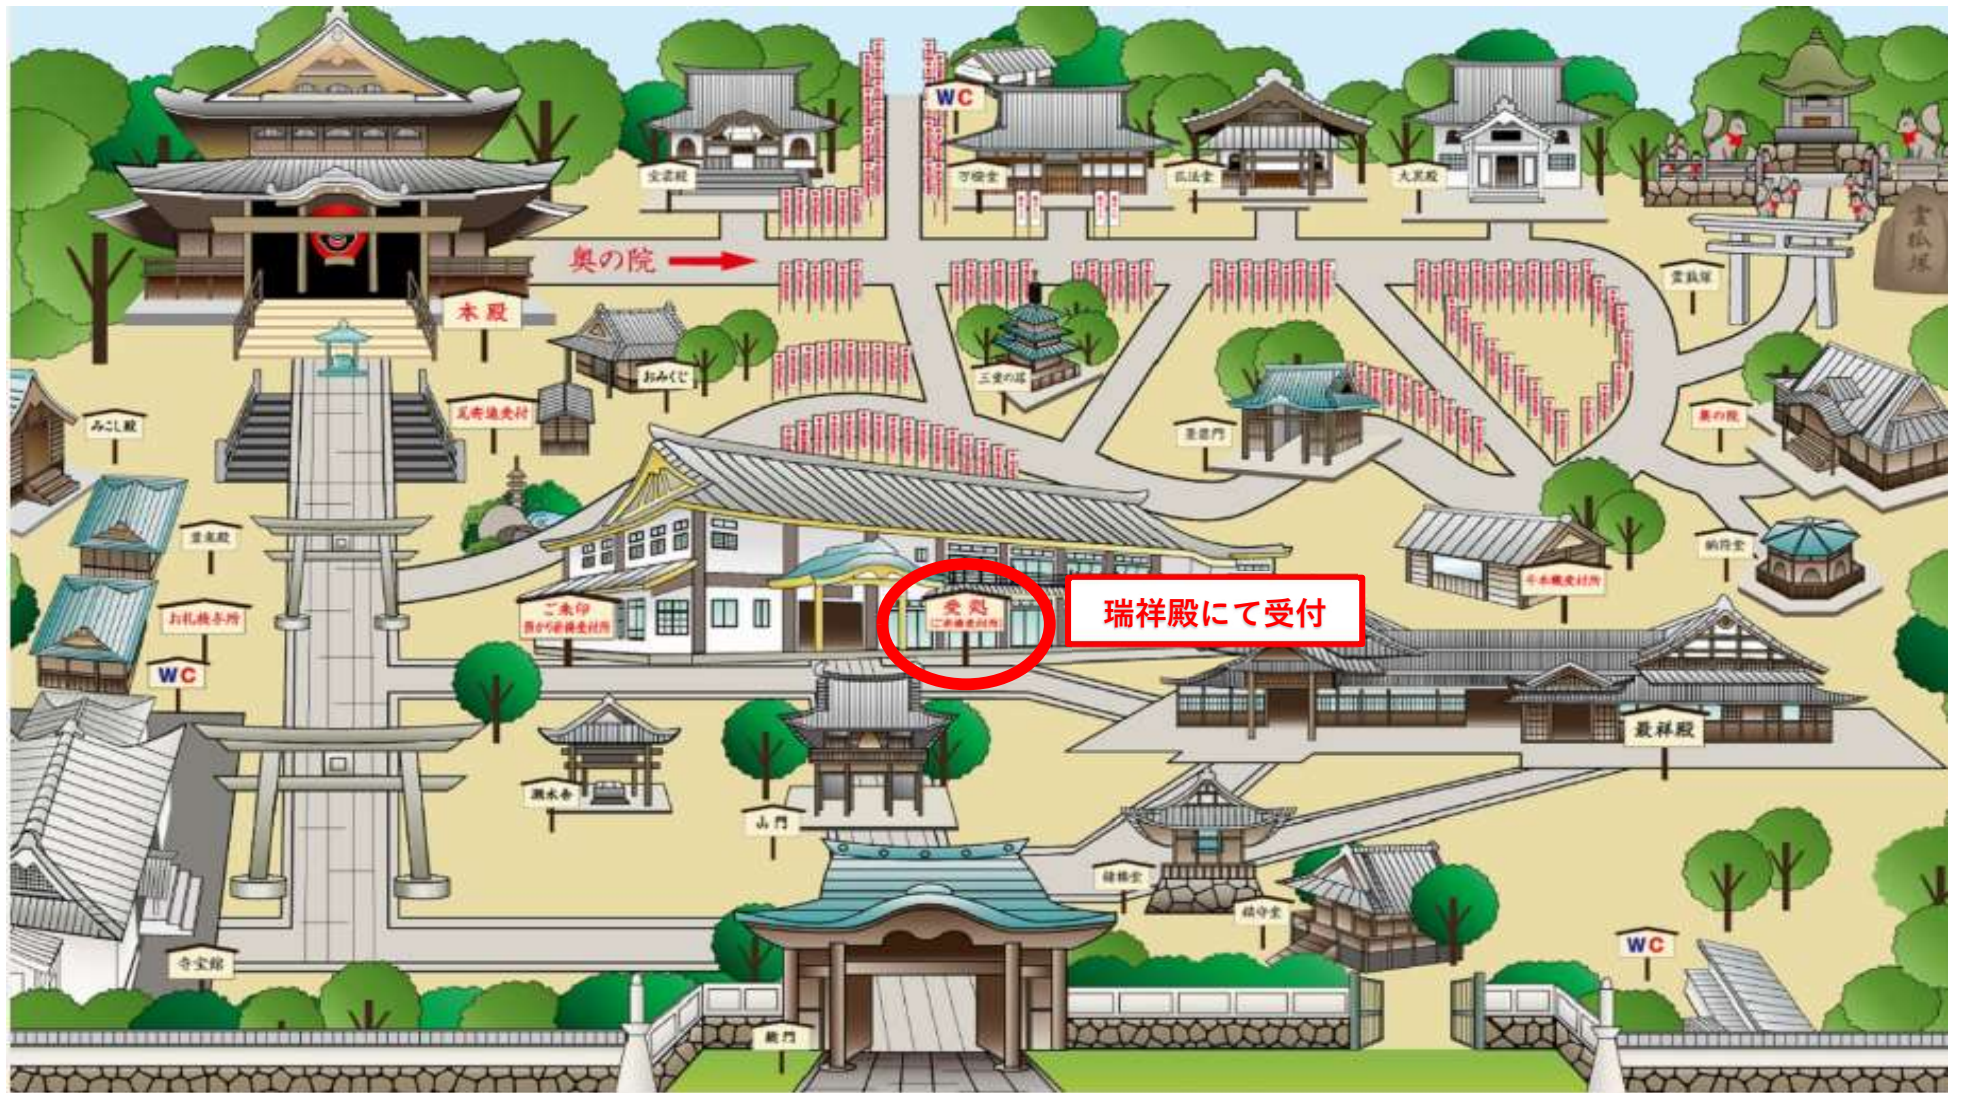

豊川稲荷 団体体験プラン・御祈祷の受付場所のご案内

圓福山妙嚴寺山内図

## 観光バス駐車場・周辺道路地図

- ①豊川稲荷大駐車場 収容台数 マイクロ・大型バス●●台 利用時間 ●●～●●
- ②市営駐車場 収容台数 マイクロ・大型バス約10台 利用時間 08:15～17:00
- ※豊川稲荷大駐車場ご利用の場合は駐車券を瑞祥殿の受付時にご提示ください。